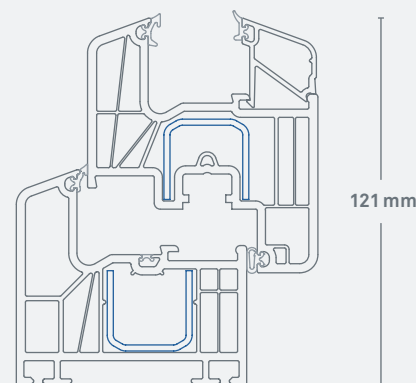

Prestige egyenes szárnyal

Prestige középtömítéssel (MD)
ábra: 1:1

Prestige ütőkő tömítéssel (AD)
ábra: 1:2,5

- 01 Üvegezés 24 - 44 mm:** Szükség szerint kiváló hang és hőszigetelésű üvegek rögzíthetők
- 02 Dupla rögzítésű üvegezés a DIN 18545 szerint:** Fokozott ellenálás az erőszakos betörés ellen
- 03 Erős acélmerevítés:** stabil ablakszerkezet
- 04 Vasalat rögzítése két kamrán keresztül:** Nagyfokú funkcionalitás és hosszú élettartam
- 05 Vasalattfogadó Euro - horony, tengelytávolság 13 mm:** Utólagos biztonsági felszerelési lehetőség, fokozott betöréssel szembeni ellenálás

- 06 Három körbefutó tömítés MD változatnál, két körbefutó tömítés AD változatnál:** Kiváló hőszigetelés, szél és vízzárás
- 07 Üvegsüllyesztés 25 mm:** Optimális hőszigetelés / páralecsapódás csökkentése
- 08 Hatkamrás technológia:** Kiváló hőszigetelés / Uf érték = 1,1 W/m²K
- 09 Vízrések és dekompreszió nyílások a kamrákon keresztül:** Tökéletes védelem a nedvesség ellen/akadályozza az acélmerevítők rozsdásodását
- 10 Beépítési mélység 76 mm:** Nagyfokú hőszigetelés a fűtési költségek megtakarítása érdekében

- 11 Kiegészítő profilok széles skálája:** Minden építészeti részlet megfelelő megoldása
- 12 Lejtés 20°:** Optimális vízvezetés/ harmonikus forma
- 13 Formatervezés lehetőség:** Dekorok és színek nagy választéka/ fa dekor, gyöngyház vagy fém felületű dekor