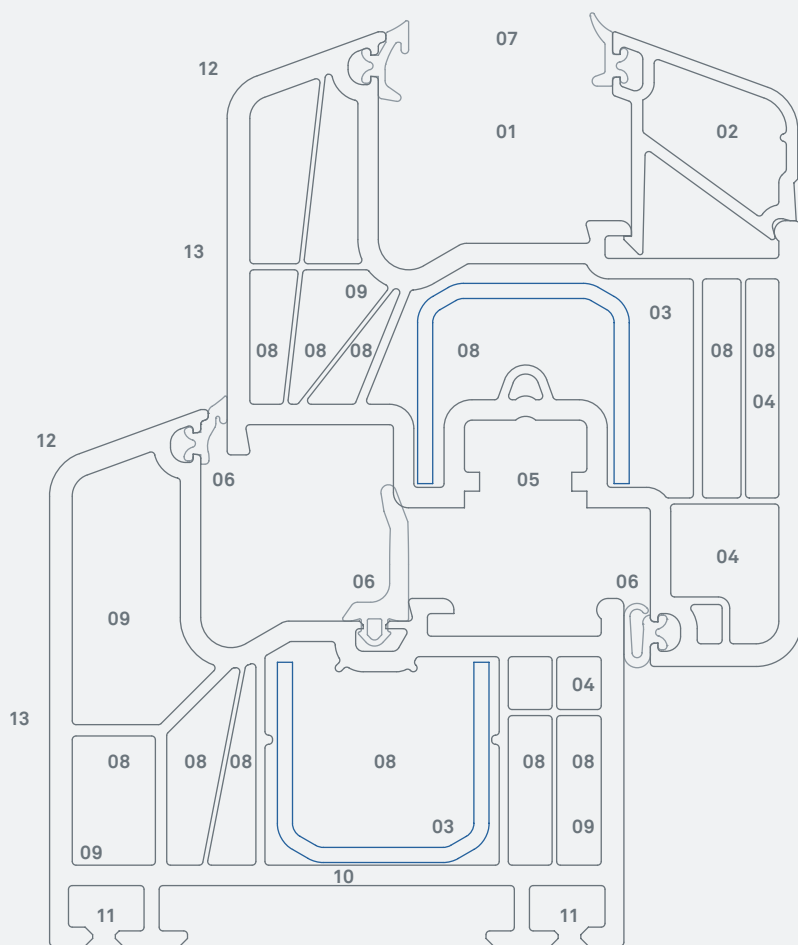

Prestige egyenes szárnyal

Prestige középtömítéssel (MD)
ábra: 1:1

Prestige ütőkő tömítéssel (AD)
ábra: 1:2,5

- 01 Üvegezés 24 - 44 mm:** Szükség szerint kiváló hang és hőszigetelésű üvegek rögzíthetők
- 02 Dupla rögzítésű üvegezés a DIN 18545 szerint:** Fokozott ellenálás az erőszakos betörés ellen
- 03 Erős acélmerevítés:** stabil ablakszerkezet
- 04 Vasalat rögzítése két kamrán keresztül:** Nagyfokú funkcionalitás és hosszú élettartam
- 05 Vasalattfogadó Euro - horony, tengelytávolság 13 mm:** Utólagos biztonsági felszerelési lehetőség, fokozott betöréssel szembeni ellenálás